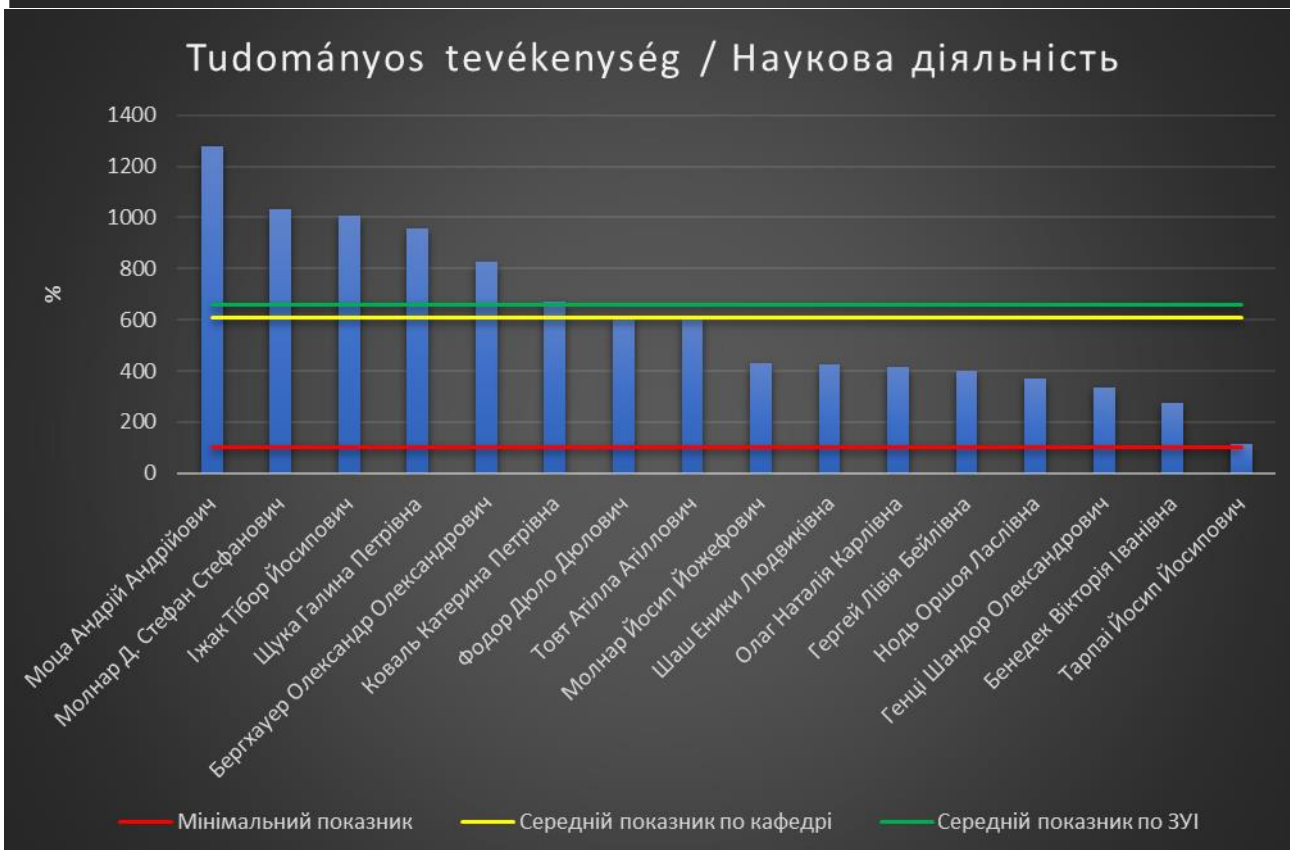

Tudományos tevékenység / Наукова діяльність