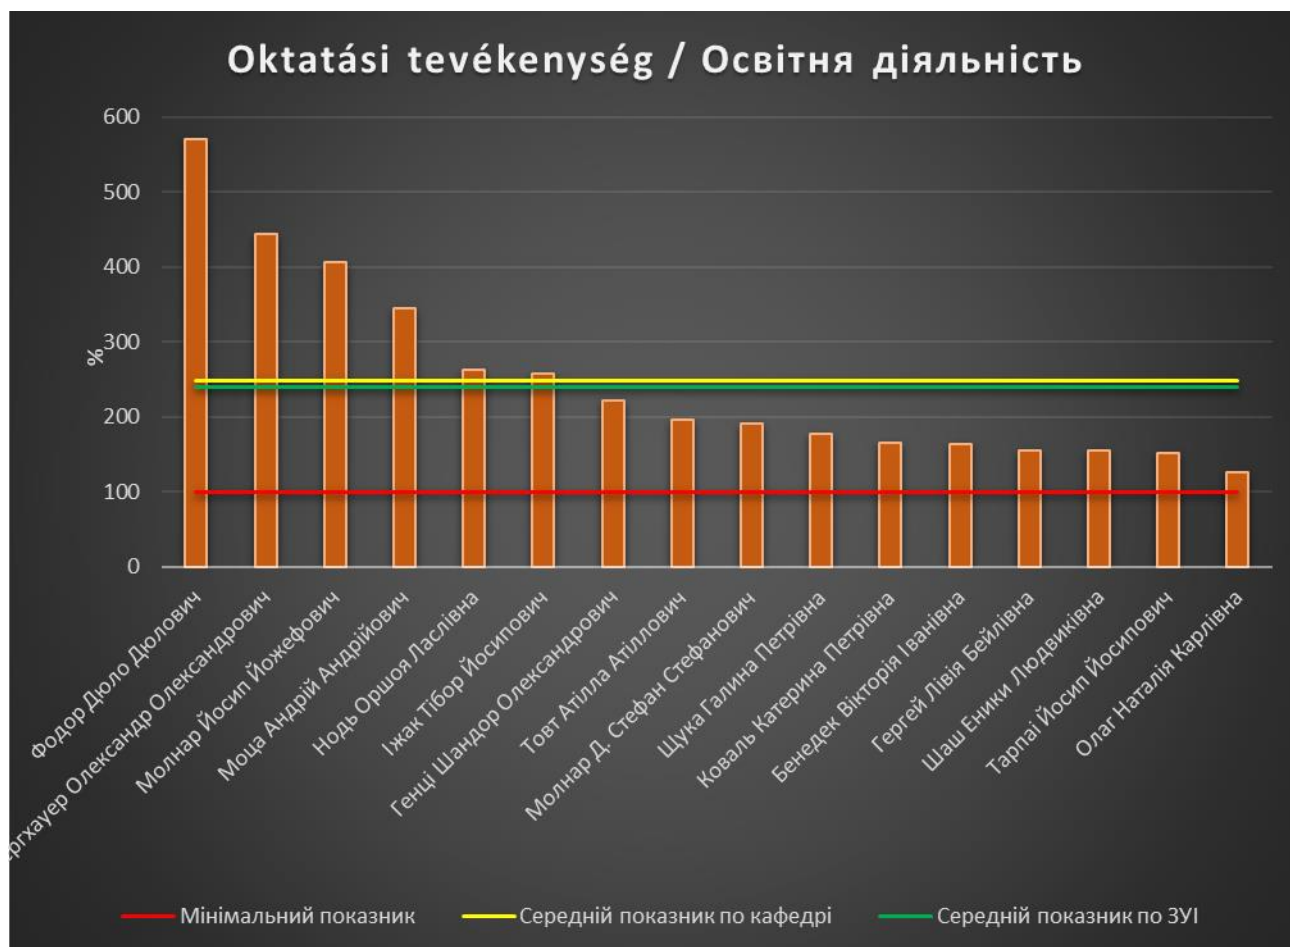

Результати рейтингового оцінювання науково-педагогічних працівників ЗУІ ім. Ф. Ракоці II за 2023/2024 навчальний рік / A II. RF KMF oktatói teljesítményértékelésének eredményei a 2023/2024-es tanévben.

кафедра географії та туризму / Földrajz és Turizmus Tanszék

Oktatási tevékenység / Освітня діяльність